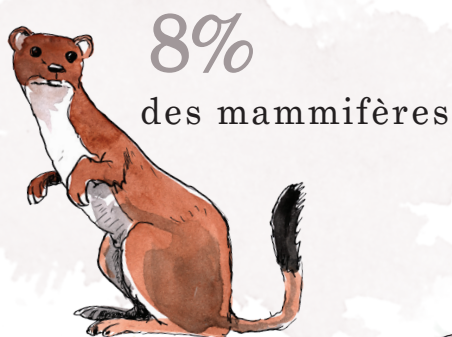

LES ESPÈCES MENACÉES

EN BOURGOGNE-FRANCHE-COMTÉ

La destruction et la fragmentation des habitats, les pollutions, l'empoisonnement de l'environnement, la surexploitation des espèces, l'invasion biologique... nos activités accélèrent leur disparition.

8%
des mammifères

38%
des oiseaux
nicheurs

22%
des chauves-souris

18%
des reptiles

25%
des amphibiens

22%
des odonates

33%
des papillons

32%
de la flore